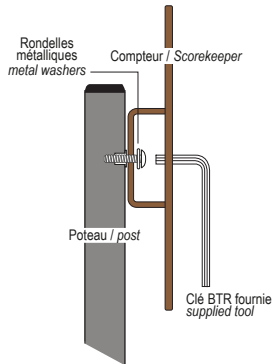

Notice de montage pour pieds bas / Assembly instructions for low feet

Compteur à billes Amovibles Removables balls score keeper

Fournitures :
2 Vis à têtes plates BTR
+ 2 rondelles métal
pour la fixation du compteur

Supplies:
2 screws BTR
+ 2 metal washers
for fixing the scoreboard