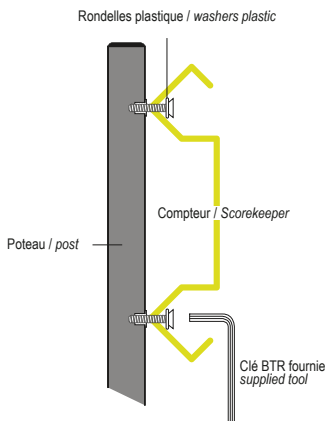

Compteur à billes Captives Captives balls score keeper

Supplies:
4 Countersunk screws BTR
+ 4 plastic washers
for fixing the scoreboard