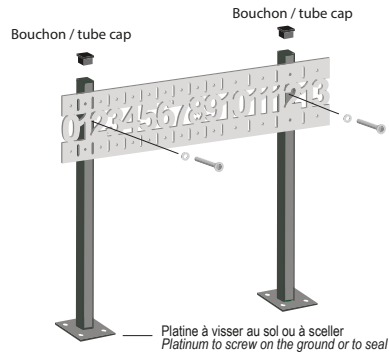

Notice de montage pour pieds bas / Assembly instructions for low feet

Compteur à billes Amovibles Removables balls score keeper

Fournitures :
2 Vis à têtes plates BTR
+ 2 rondelles métal
pour la fixation du compteur

Supplies:
2 screws BTR
+ 2 metal washers
for fixing the scoreboard

Compteur à billes Captives Captives balls score keeper

Supplies:
4 Countersunk screws BTR
+ 4 plastic washers
for fixing the scoreboard